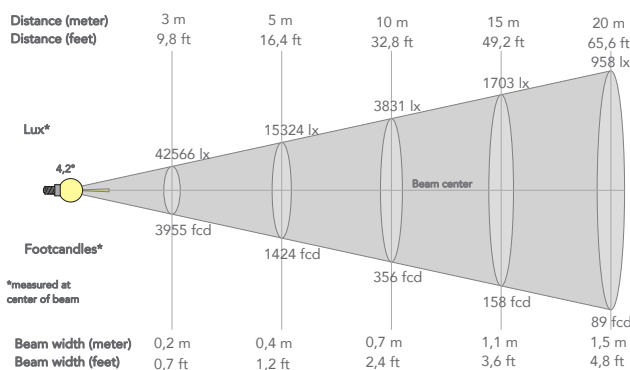

Beam angle 50%	Field angle 10%	Cut off angle 2,5%	Intensity ratio in 120° cone	Intensity ratio in 90° cone
4,2°	5,5°	6,1°	100,0%	100,0%

BEAM INTENSITIES AND WIDTHS

Distance	1m	2m	3m	4m	5m	7,5m	10m	15m	20m	25m	30m	40m	50m
Distance	3,3ft	6,6ft	9,8ft	13,1ft	16,4ft	24,6ft	32,8ft	49,2ft	65,6ft	82ft	98,4ft	131,2ft	164ft
Lux	459005lx	114751lx	51001lx	28688lx	18360lx	8160lx	4590lx	2040lx	1148lx	734lx	510lx	287lx	184lx
Footcand.	42643fcd	10661fcd	4738fcd	2665fcd	1706fcd	758fcd	426fcd	190fcd	107fcd	68fcd	47fcd	27fcd	17fcd
Beam wid.	0,1m	0,1m	0,2m	0,3m	0,4m	0,5m	0,7m	1,1m	1,5m	1,8m	2,2m	2,9m	3,7m
Beam wid.	0,2ft	0,5ft	0,7ft	1ft	1,2ft	1,8ft	2,4ft	3,6ft	4,8ft	6ft	7,2ft	9,6ft	12ft

PRESET 4.000 K

Beam angle 50%: 4°

Beam angle 50%	Field angle 10%	Cut off angle 2,5%	Intensity ratio in 120° cone	Intensity ratio in 90° cone
4,2°	5,6°	6,1°	100,0%	100,0%

BEAM INTENSITIES AND WIDTHS

Distance	1m	2m	3m	4m	5m	7,5m	10m	15m	20m	25m	30m	40m	50m
Distance	3,3ft	6,6ft	9,8ft	13,1ft	16,4ft	24,6ft	32,8ft	49,2ft	65,6ft	82ft	98,4ft	131,2ft	164ft
Lux	383093lx	95773lx	42566lx	23943lx	15324lx	6811lx	3831lx	1703lx	958lx	613lx	426lx	239lx	153lx
Footcand.	3591fcd	889fcd	3955fcd	2224fcd	1424fcd	633fcd	356fcd	158fcd	89fcd	57fcd	40fcd	22fcd	14fcd
Beam wid.	0,1m	0,1m	0,2m	0,3m	0,4m	0,6m	0,7m	1,1m	1,5m	1,8m	2,2m	2,9m	3,7m
Beam wid.	0,2ft	0,5ft	0,7ft	1ft	1,2ft	1,8ft	2,4ft	3,6ft	4,8ft	6ft	7,2ft	9,6ft	12ft