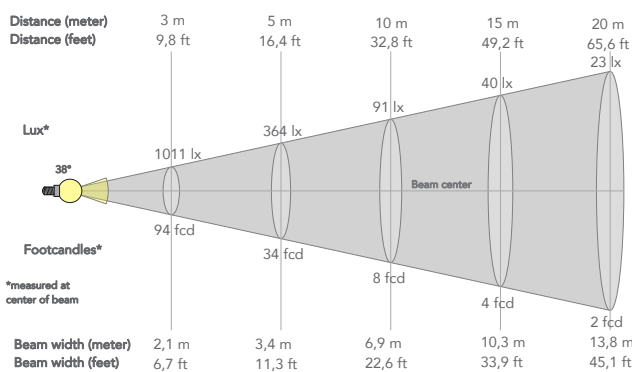

BEAM INTENSITIES AND WIDTHS

Distance	1m	2m	3m	4m	5m	7,5m	10m	15m	20m	25m	30m	40m	50m
Distance	3,3ft	6,6ft	9,8ft	13,1ft	16,4ft	24,6ft	32,8ft	49,2ft	65,6ft	82ft	98,4ft	131,2ft	164ft
Lux	9096lx	2274lx	1011lx	569lx	364lx	162lx	91lx	40lx	23lx	15lx	10lx	6lx	4lx
Footcand.	845fcd	211fcd	94fcd	53fcd	34fcd	15fcd	8fcd	4fcd	2fcd	1fcd	1fcd	0fcd	0fcd
Beam wid.	0,7m	1,4m	2,1m	2,8m	3,4m	5,2m	6,9m	10,3m	13,8m	17,2m	20,6m	27,5m	34,4m
Beam wid.	2,3ft	4,5ft	6,7ft	9ft	11,3ft	16,9ft	22,6ft	33,9ft	45,1ft	56,4ft	67,7ft	90,3ft	112,9ft

PRESET 4.000 K

Beam angle 50%: 56°

Beam angle 50%	Field angle 10%	Cut off angle 2,5%	Intensity ratio in 120° cone	Intensity ratio in 90° cone
38,3°	56,6°	68°	100,0%	100,0%