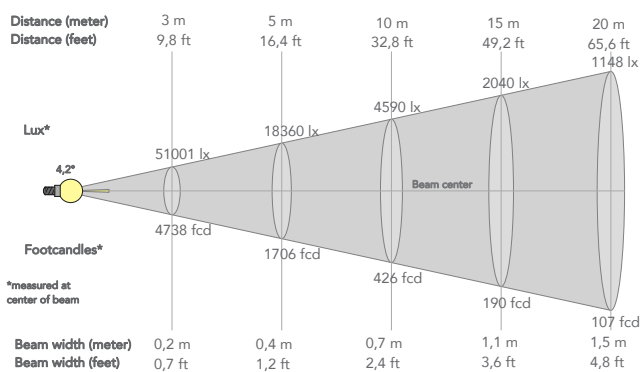

Beam angle 50%	Field angle 10%	Cut off angle 2,5%	Intensity ratio in 120° cone	Intensity ratio in 90° cone
4,2°	5,5°	6,1°	100,0%	100,0%

BEAM INTENSITIES AND WIDTHS

Distance	1m	2m	3m	4m	5m	7,5m	10m	15m	20m	25m	30m	40m	50m
Distance	3,3ft	6,6ft	9,8ft	13,1ft	16,4ft	24,6ft	32,8ft	49,2ft	65,6ft	82ft	98,4ft	131,2ft	164ft
Lux	459005lx	114751lx	51001lx	28688lx	18360lx	8160lx	4590lx	2040lx	1148lx	734lx	510lx	287lx	184lx
Footcand.	42643fcd	10661fcd	4738fcd	2665fcd	1706fcd	758fcd	426fcd	190fcd	107fcd	68fcd	47fcd	27fcd	17fcd
Beam wid.	0,1m	0,1m	0,2m	0,3m	0,4m	0,5m	0,7m	1,1m	1,5m	1,8m	2,2m	2,9m	3,7m
Beam wid.	0,2ft	0,5ft	0,7ft	1ft	1,2ft	1,8ft	2,4ft	3,6ft	4,8ft	6ft	7,2ft	9,6ft	12ft

PRESET 4.000 K

Beam angle 50%: 4°

Beam angle 50%	Field angle 10%	Cut off angle 2,5%	Intensity ratio in 120° cone	Intensity ratio in 90° cone
4,2°	5,6°	6,1°	100,0%	100,0%

BEAM INTENSITIES AND WIDTHS

Distance	1m	2m	3m	4m	5m	7,5m	10m	15m	20m	25m	30m	40m	50m
Distance	3,3ft	6,6ft	9,8ft	13,1ft	16,4ft	24,6ft	32,8ft	49,2ft	65,6ft	82ft	98,4ft	131,2ft	164ft
Lux	383093lx	95773lx	42566lx	23943lx	15324lx	6811lx	3831lx	1703lx	958lx	613lx	426lx	239lx	153lx
Footcand.	3591fcd	889fcd	3955fcd	2224fcd	1424fcd	633fcd	356fcd	158fcd	89fcd	57fcd	40fcd	22fcd	14fcd
Beam wid.	0,1m	0,1m	0,2m	0,3m	0,4m	0,6m	0,7m	1,1m	1,5m	1,8m	2,2m	2,9m	3,7m
Beam wid.	0,2ft	0,5ft	0,7ft	1ft	1,2ft	1,8ft	2,4ft	3,6ft	4,8ft	6ft	7,2ft	9,6ft	12ft