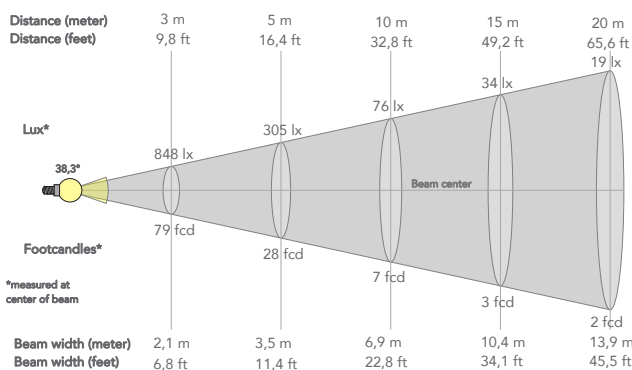

BEAM INTENSITIES AND WIDTHS

Distance	1m	2m	3m	4m	5m	7,5m	10m	15m	20m	25m	30m	40m	50m
Distance	3,3ft	6,6ft	9,8ft	13,1ft	16,4ft	24,6ft	32,8ft	49,2ft	65,6ft	82ft	98,4ft	131,2ft	164ft
Lux	7633lx	1908lx	848lx	477lx	305lx	136lx	76lx	34lx	19lx	12lx	8lx	5lx	3lx
Footcand.	709fcd	177fcd	79fcd	44fcd	28fcd	13fcd	7fcd	3fcd	2fcd	1fcd	1fcd	0fcd	0fcd
Beam wid.	0,7m	1,4m	2,1m	2,8m	3,5m	5,2m	6,9m	10,4m	13,9m	17,3m	20,8m	27,7m	34,7m
Beam wid.	2,3ft	4,6ft	6,8ft	9,1ft	11,4ft	17,1ft	22,8ft	34,1ft	45,5ft	56,9ft	68,3ft	91ft	113,8ft